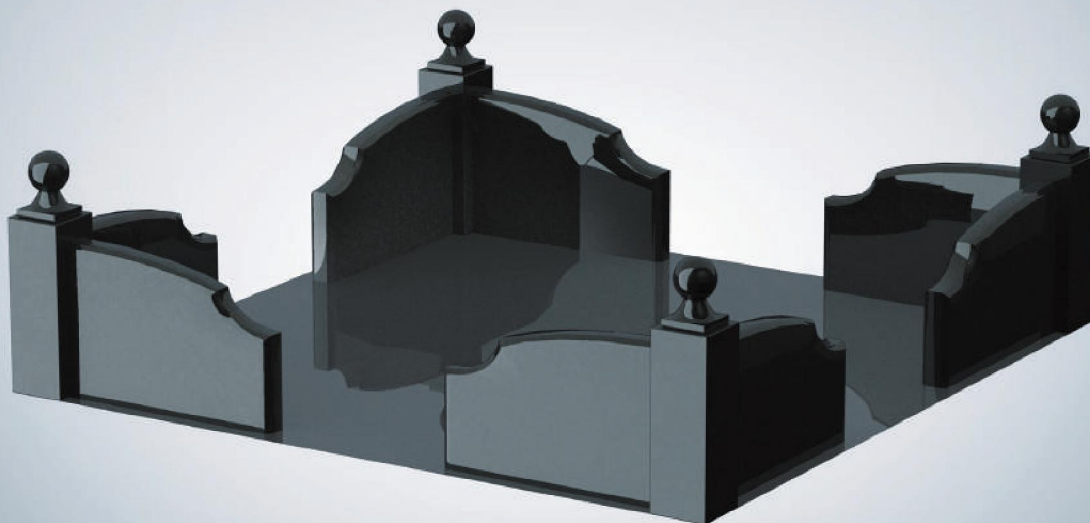

ГРАНИТНЫЕ ОГРАДЫ

F-01