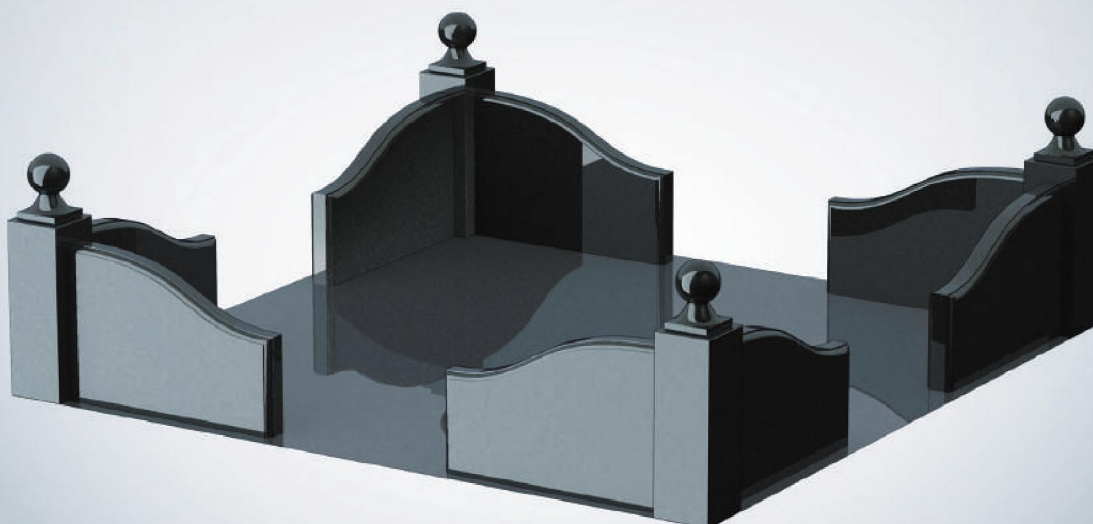

Комплекующие	Размеры	Цвет камня							
		К2	К3	К4	К5	К6	К10	К11	
Столбик	450*120*120	x	V	x	x	V	x	x	
Крыло	600*400*70	x	V	x	x	V	x	x	
Шар на подставке	140*110*110	x	V	x	x	V	x	x	

P.S.: X - не бывает в наличии на складах, V - в наличии на складах

F-02