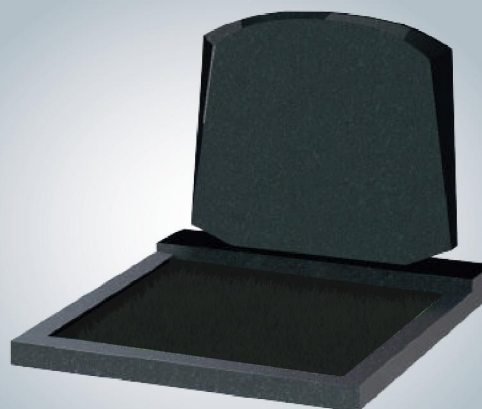

СЕМЕЙНЫЕ ПАМЯТНИКИ

63

Размер стелы, мм
820 x 820 x 70

Цвет
K06; K02; K05; K11.

64

Размер стелы, мм
820 x 820 x 70

Цвет
K06; K02.

65

Размер стелы, мм
820 x 820 x 70
700 x 900 x 50

Цвет
K06; K02.
K03; K06.

66

Размер стелы, мм
820 x 820 x 70
700 x 900 x 50

Цвет
K06; K02.
K03; K06.

67

Размер стелы, мм
820 x 820 x 70

Цвет
K06; K02.

68

Размер стелы, мм
820 x 820 x 70

Цвет
K06.