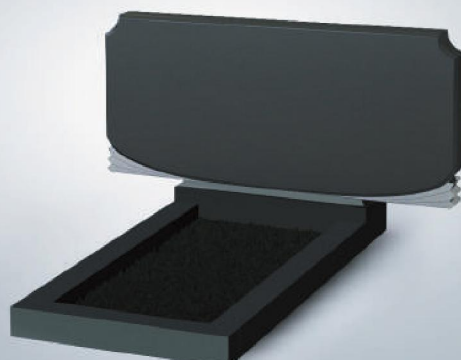

87

Размер стелы, мм	Цвет
900 x 1000 x 70 700 x 900 x 50	K06; K02; K05; K10; K11. K03; K04; G654; K06.

СЕМЕЙНЫЕ ПАМЯТНИКИ

97

Размер стелы, мм
900 x 1200 x 70

Цвет
K06; K05; K10; K11.

102

Размер стелы, мм
400 x 900 x 70